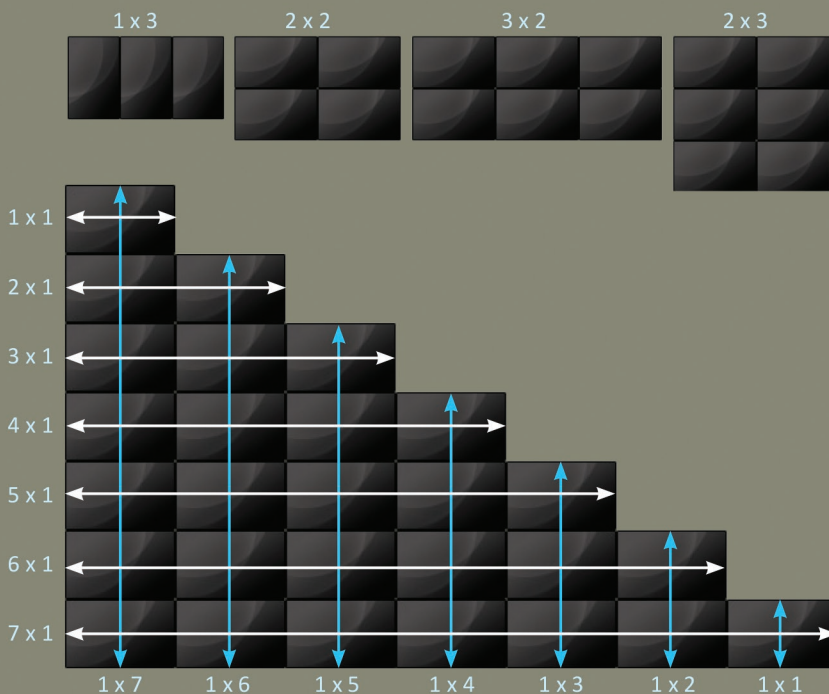

Specifications

World's Thinnest Narrow Bezel

55"
700nit

ENB Extremely Narrow Bezel

46"	46"
500nit	700nit
55"	55"
500nit	700nit

UNB Ultra Narrow Bezel

46"	55"
500nit	700nit
55"	65"
500nit	700nit

Video wall configuration expand vertically and horizontally